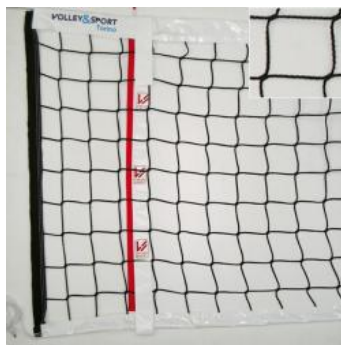

Codice: P.150  
**RETE PALLAVOLO SUPER  
NORME FIPAV POLIPROPI...**  
cad. 89,13 €  
**VEDI PRODOTTO**

Codice: P.202  
**RETE SITTING VOLLEY 6,60 X  
0,80 M**  
cad. 69,60 €  
**VEDI PRODOTTO**