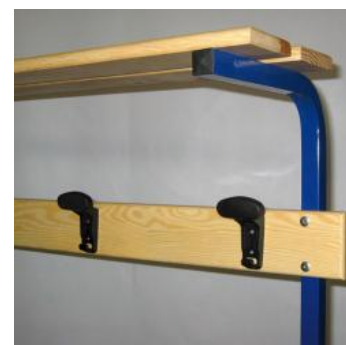

Codice: S.9013
**ATTACCAPANNI A PARETE CON
PIANO BORSE 3 PO...**
cad. 69,38 €
VEDI PRODOTTO