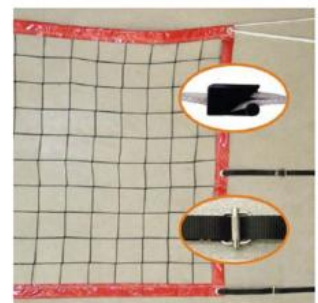

Codice: P.189
RETE BEACH VOLLEY SPECIAL

cad. 61,84 €
VEDI PRODOTTO