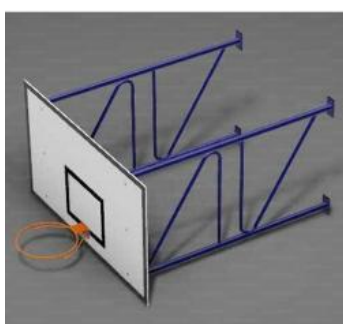

Codice: B.4243TR
**IMPIANTO A PARETE FISSO
SBALZO CM 168 CON...**
2 strutt. 1.006,00 €
[VEDI PRODOTTO](#)