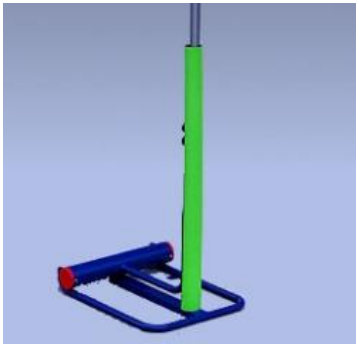

Codice: V.4009
**PROTEZIONE ANTIURTO
IMPIANTO PALLAVOLO**
il paio 71,70 €
[VEDI PRODOTTO](#)