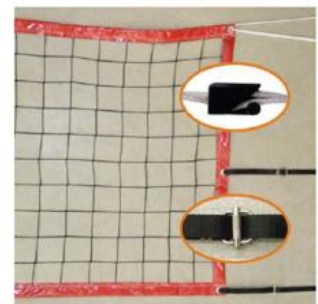

Codice: P.189
RETE BEACH VOLLEY SPECIAL

cad. 61,84 €
VEDI PRODOTTO