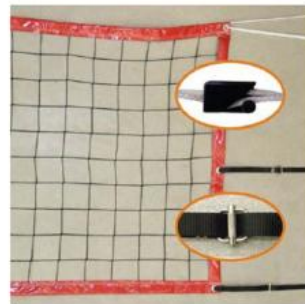

Codice: P.189
RETE BEACH VOLLEY SPECIAL

cad. 61,84 €
VEDI PRODOTTO