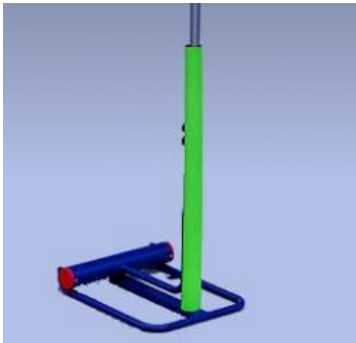

Codice: V.4009
PROTEZIONE ANTIURTO
IMPIANTO PALLAVOLO
il paio 71,70 €
[VEDI PRODOTTO](#)