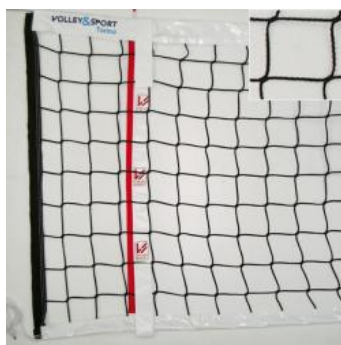

Codice: P.150
**RETE PALLAVOLO SUPER
NORME FIPAV POLIPROPI...**
cad. 89,13 €
VEDI PRODOTTO